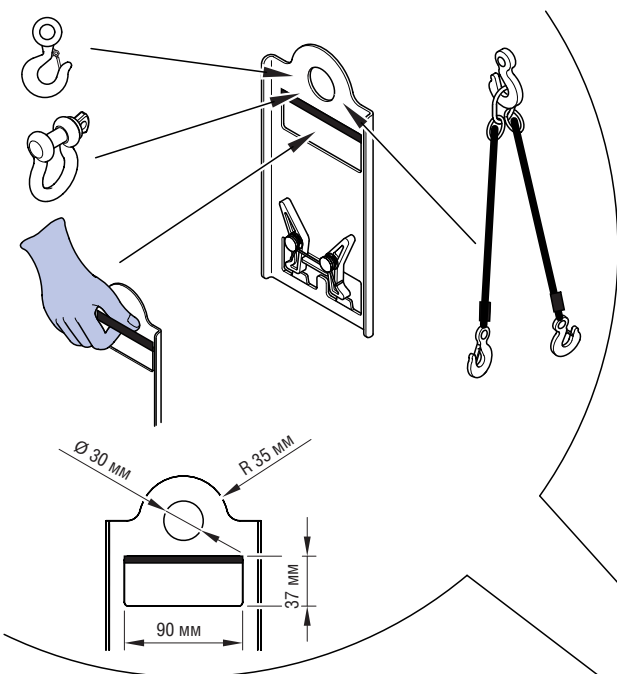

7007149

Меры предосторожности

Установка данного изделия должна выполняться в соответствии с правилами монтажа и предпочтительно квалифицированным электриком. Неправильный монтаж или нарушение правил эксплуатации изделия могут привести к возникновению пожара или поражению электрическим током. Перед монтажом необходимо внимательно ознакомиться с данной инструкцией, а также принять во внимание требования к месту установки изделия. Запрещается вскрывать корпус изделия, а также разбирать, выводить из строя или модифицировать изделие, кроме случаев, оговоренных в инструкции. Вскрытие и ремонт изделий марки Контактор могут выполняться только специалистами, обученными и допущенными к таким работам компанией Контактор. Несанкционированное вскрытие или выполнение ремонтных работ посторонними лицами лишает законной силы любые требования об ответственности, замене или гарантийном обслуживании. При ремонте или гарантийном обслуживании использовать только запасные части марки Контактор.

1a

Стационарное и выдвижное исполнения Протон 25, Протон 40 и Протон Е 40

Стационарное и выдвижное исполнения
Протон 63