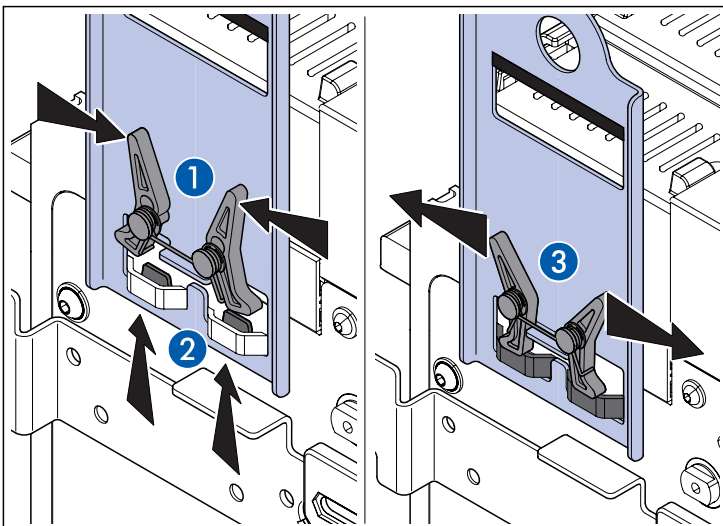

Стационарное и выдвижное исполнения Протон 25, Протон 40 и Протон Е 40