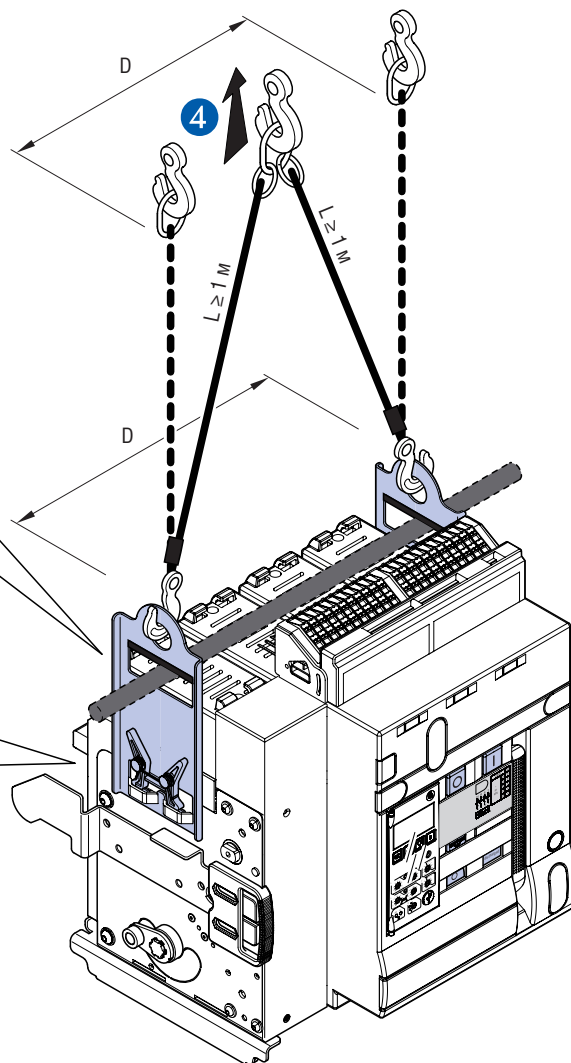

7007149

Меры предосторожности

Установка данного изделия должна выполняться в соответствии с правилами монтажа и предпочтительно квалифицированным электриком. Неправильный монтаж или нарушение правил эксплуатации изделия могут привести к возникновению пожара или поражению электрическим током. Перед монтажом необходимо внимательно ознакомиться с данной инструкцией, а также принять во внимание требования к месту установки изделия. Запрещается вскрывать корпус изделия, а также разбирать, выводить из строя или модифицировать изделие, кроме случаев, оговоренных в инструкции. Вскрытие и ремонт изделий марки Контактор могут выполняться только специалистами, обученными и допущенными к таким работам компанией Контактор. Несанкционированное вскрытие или выполнение ремонтных работ посторонними лицами лишает законной силы любые требования об ответственности, замене или гарантийном обслуживании. При ремонте или гарантийном обслуживании использовать только запасные части марки Контактор.

1a

Стационарное и выдвижное исполнения Протон 25, Протон 40 и Протон Е 40

Стационарное и выдвижное исполнения
Протон 63