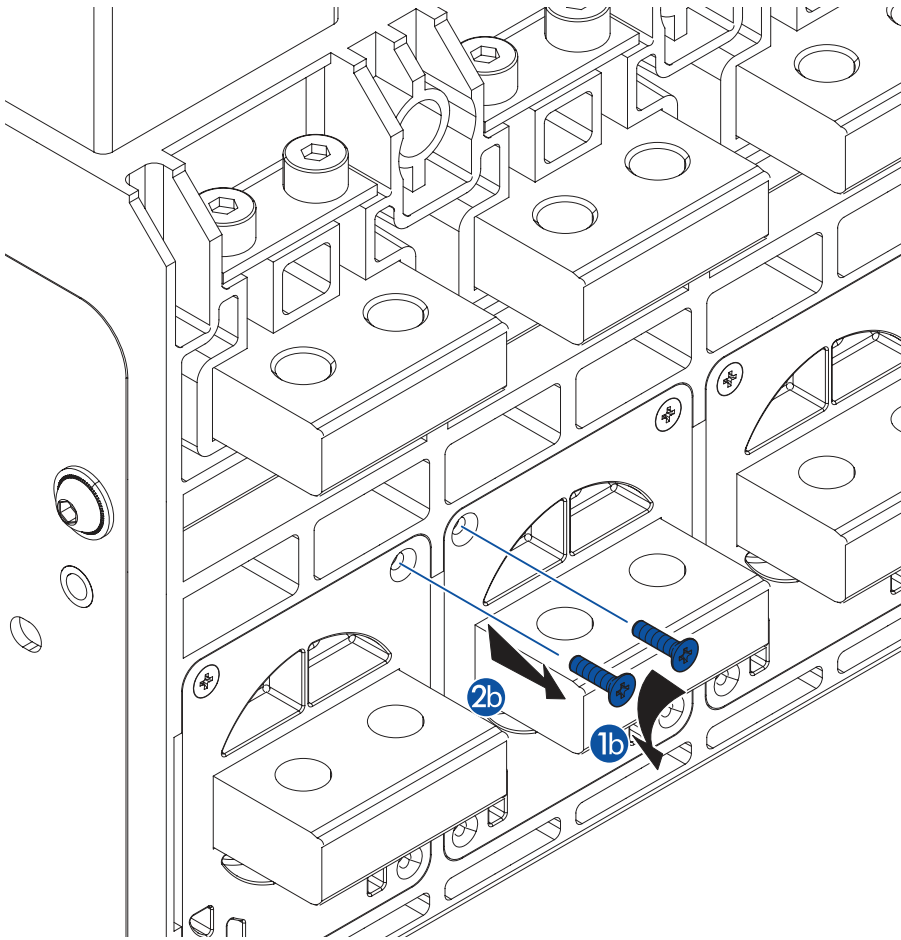

Только для стационарного исполнения Протон 25, Протон 40, Протон 63

7007185	
A	2
B	4

1a

Только для выдвижного исполнения
Протон 25, Протон 40, Протон 63

	7007187
A	4
B	8
C	4

Протон 40

Протон 63

Протон 25

Меры предосторожности

Установка данного изделия должна выполняться в соответствии с правилами монтажа и предпочтительно квалифицированным электриком. Неправильный монтаж или нарушение правил эксплуатации изделия могут привести к возникновению пожара или поражению электрическим током. Перед монтажом необходимо внимательно ознакомиться с данной инструкцией, а также принять во внимание требования к месту установки изделия.