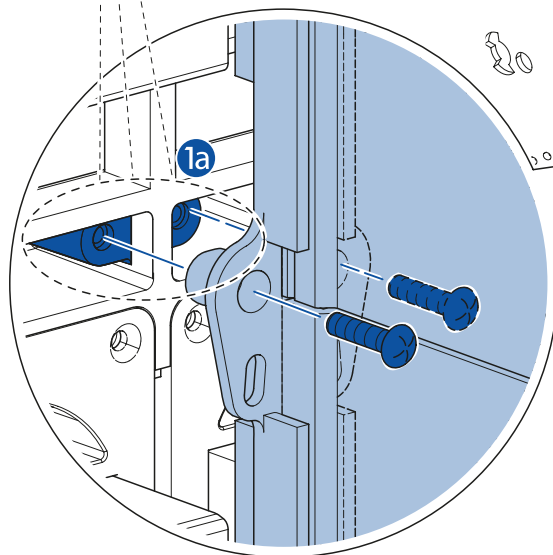

Только для стационарного исполнения Протон 25, Протон 40, Протон 63

7007185	
A	2
B	4

1a

Только для выдвижного исполнения
Протон 25, Протон 40, Протон 63

	7007187
A	4
B	8
C	4

Протон 40

Протон 63

Протон 25

Меры предосторожности

Установка данного изделия должна выполняться в соответствии с правилами монтажа и предпочтительно квалифицированным электриком. Неправильный монтаж или нарушение правил эксплуатации изделия могут привести к возникновению пожара или поражению электрическим током. Перед монтажом необходимо внимательно ознакомиться с данной инструкцией, а также принять во внимание требования к месту установки изделия.