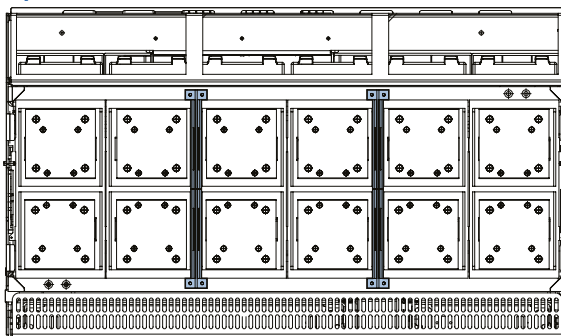

Только для стационарного исполнения Протон 25, Протон 40, Протон 63

7007185	
A	2
B	4

1a

Только для выдвижного исполнения
Протон 25, Протон 40, Протон 63

	7007187
A	4
B	8
C	4

Протон 40

Протон 63

Протон 25

Меры предосторожности

Установка данного изделия должна выполняться в соответствии с правилами монтажа и предпочтительно квалифицированным электриком. Неправильный монтаж или нарушение правил эксплуатации изделия могут привести к возникновению пожара или поражению электрическим током. Перед монтажом необходимо внимательно ознакомиться с данной инструкцией, а также принять во внимание требования к месту установки изделия.