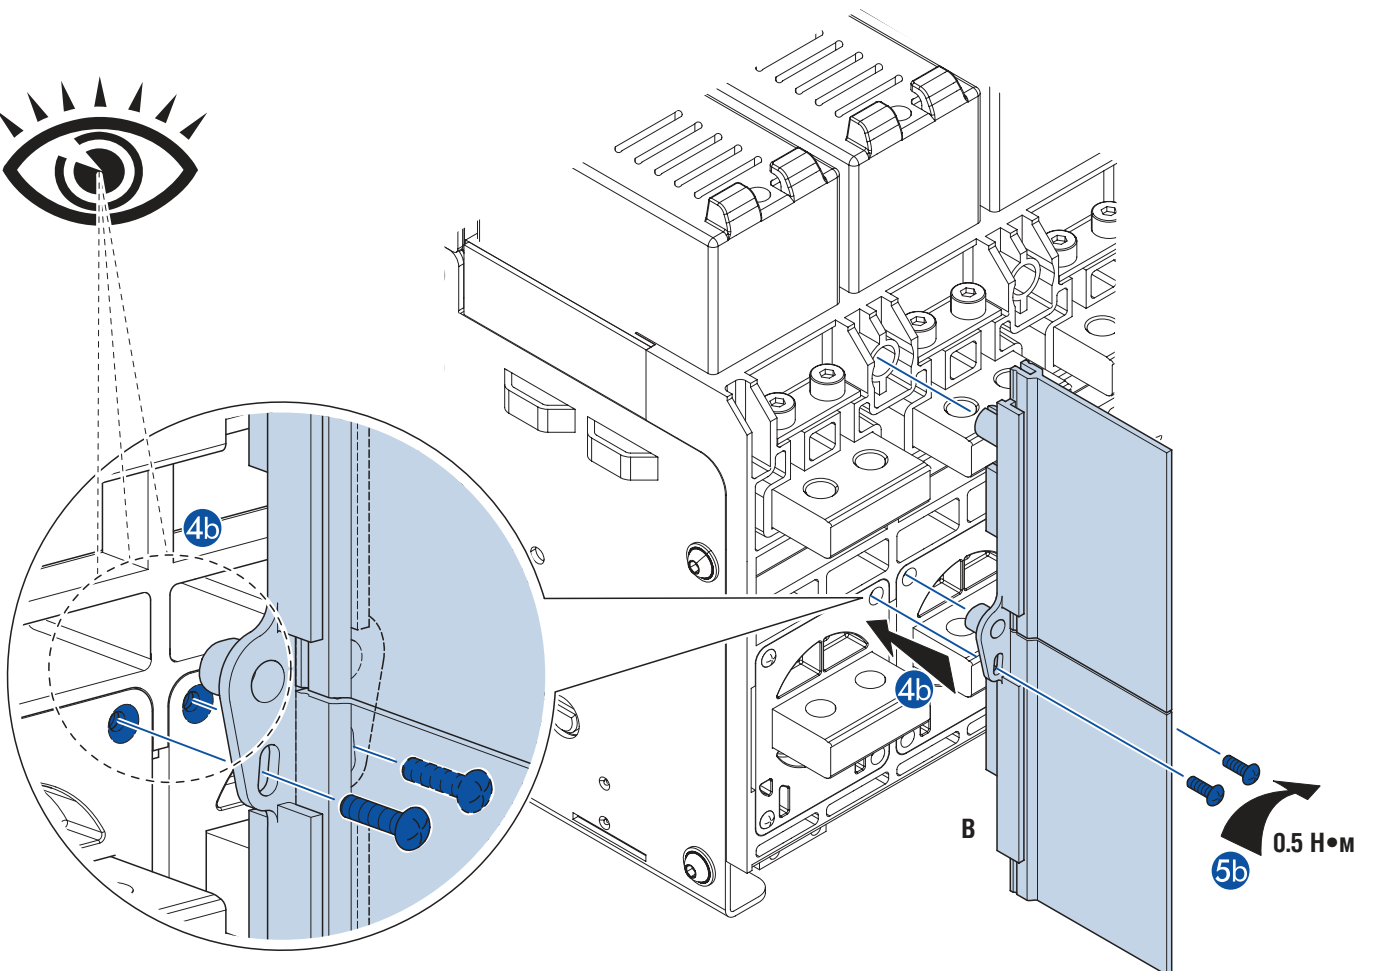

Только для стационарного исполнения Протон 25, Протон 40, Протон 63

7007185	
A	2
B	4

1a

Только для выдвижного исполнения
Протон 25, Протон 40, Протон 63

	7007187
A	4
B	8
C	4

Протон 40

Протон 63

Протон 25

Меры предосторожности

Установка данного изделия должна выполняться в соответствии с правилами монтажа и предпочтительно квалифицированным электриком. Неправильный монтаж или нарушение правил эксплуатации изделия могут привести к возникновению пожара или поражению электрическим током. Перед монтажом необходимо внимательно ознакомиться с данной инструкцией, а также принять во внимание требования к месту установки изделия.