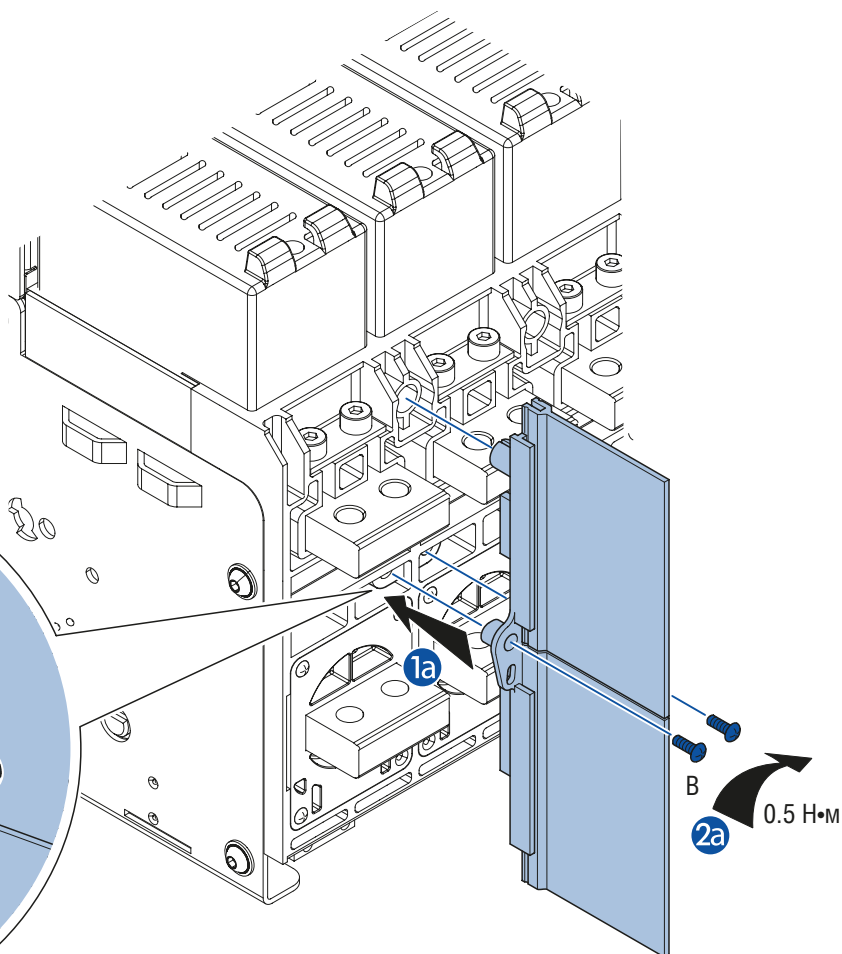

Только для стационарного исполнения Протон 25, Протон 40, Протон 63

7007185	
A	2
B	4

1a

Только для выдвижного исполнения
Протон 25, Протон 40, Протон 63

	7007187
A	4
B	8
C	4

Протон 40

Протон 63

Протон 25

Меры предосторожности

Установка данного изделия должна выполняться в соответствии с правилами монтажа и предпочтительно квалифицированным электриком. Неправильный монтаж или нарушение правил эксплуатации изделия могут привести к возникновению пожара или поражению электрическим током. Перед монтажом необходимо внимательно ознакомиться с данной инструкцией, а также принять во внимание требования к месту установки изделия.