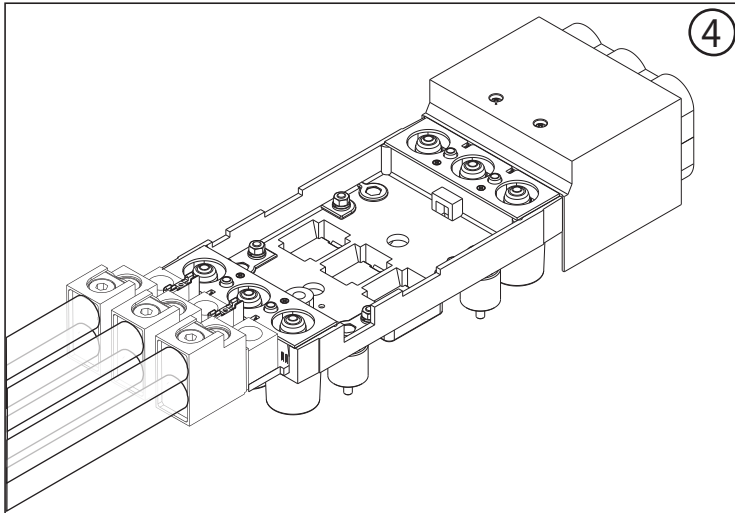

Присоединение медных шин

Присоединение кабелей (проводов)

Присоединение кабелей (проводов) с наконечниками

Ручка для снятия (втычное исполнение) (7003112)