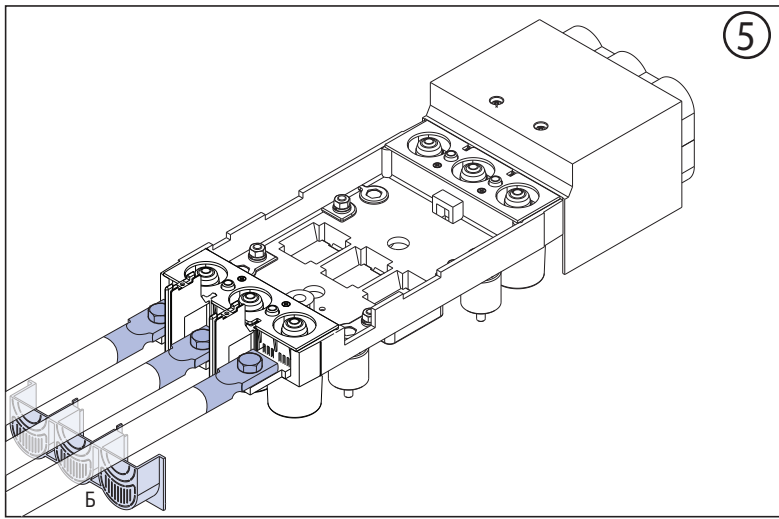

Присоединение медных шин

Присоединение кабелей (проводов)

Присоединение кабелей (проводов) с наконечниками

Ручка для снятия (втычное исполнение) (7003112)