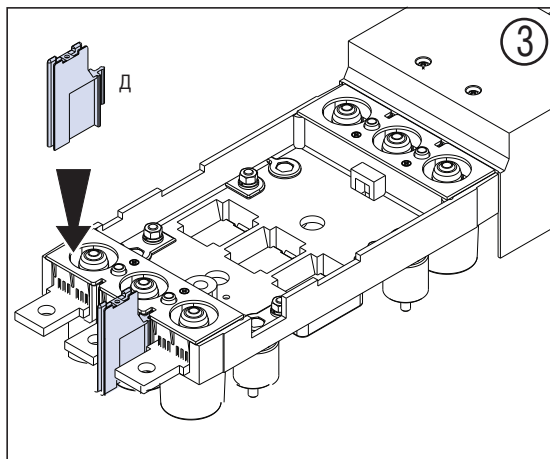

Присоединение медных шин

Присоединение кабелей (проводов)

Присоединение кабелей (проводов) с наконечниками

Ручка для снятия (втычное исполнение) (7003112)