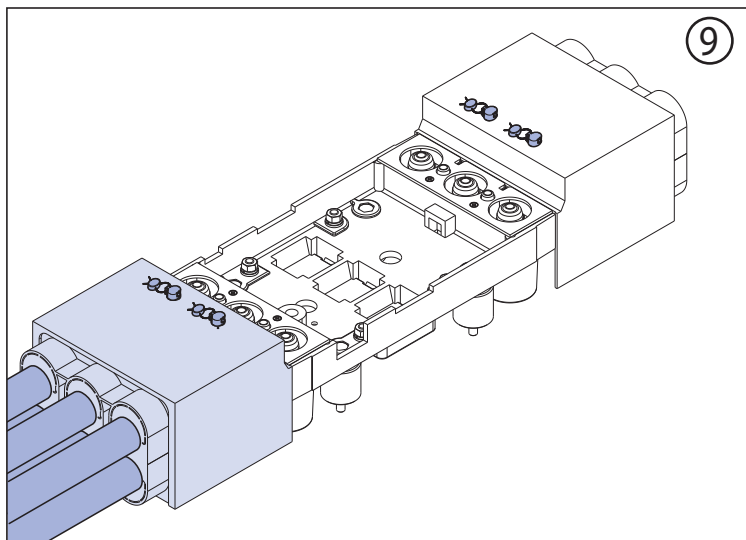

Присоединение медных шин

Присоединение кабелей (проводов)

Присоединение кабелей (проводов) с наконечниками

Ручка для снятия (втычное исполнение) (7003112)