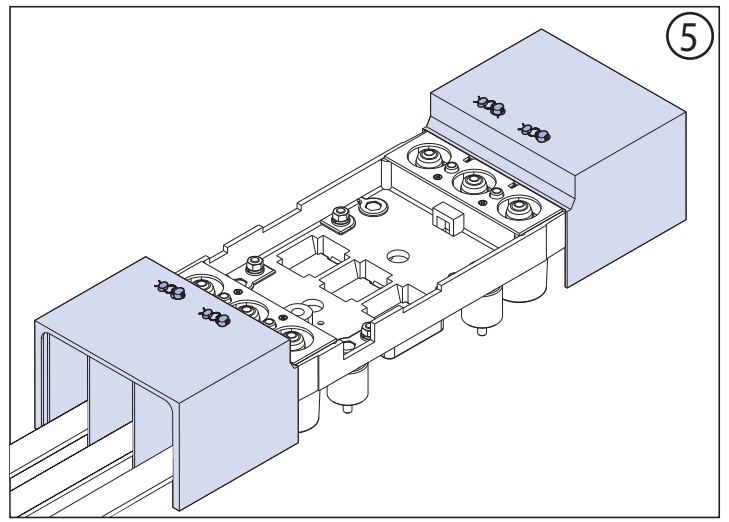

Присоединение медных шин

Присоединение кабелей (проводов)

Присоединение кабелей (проводов) с наконечниками

Ручка для снятия (втычное исполнение) (7003112)