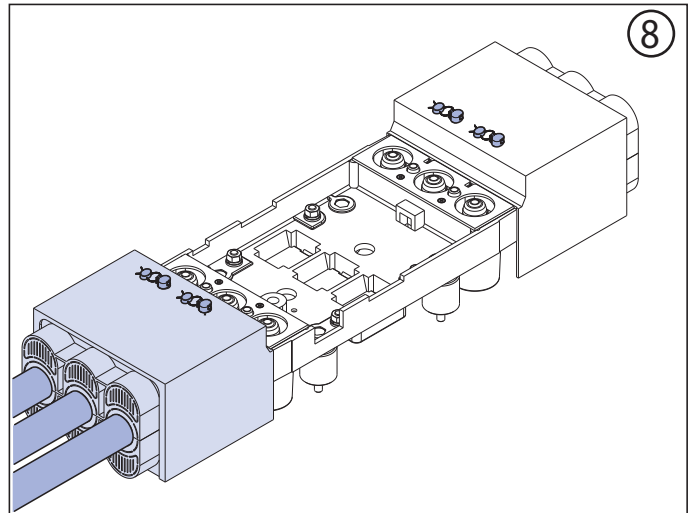

Присоединение медных шин

Присоединение кабелей (проводов)

Присоединение кабелей (проводов) с наконечниками

Ручка для снятия (втычное исполнение) (7003112)