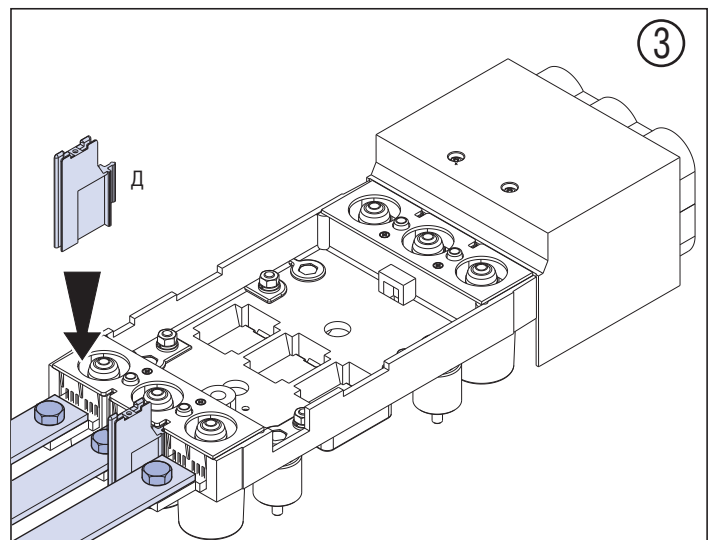

Присоединение медных шин

Присоединение кабелей (проводов)

Присоединение кабелей (проводов) с наконечниками

Ручка для снятия (втычное исполнение) (7003112)