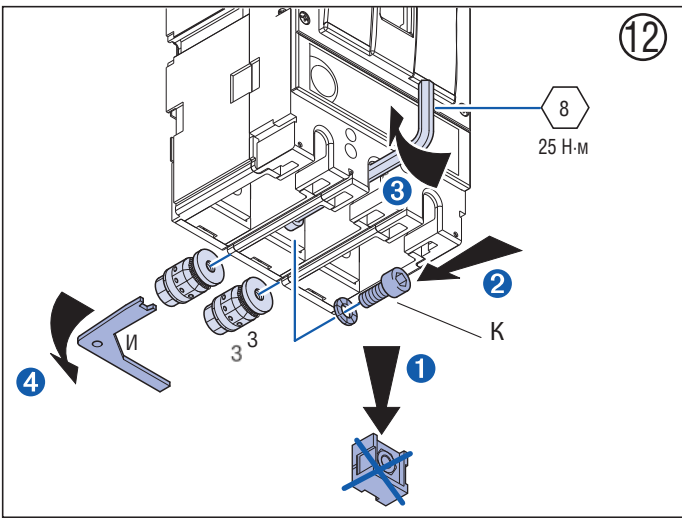

Присоединение медных шин

Присоединение кабелей (проводов)

Присоединение кабелей (проводов) с наконечниками

Ручка для снятия (втычное исполнение) (7003112)