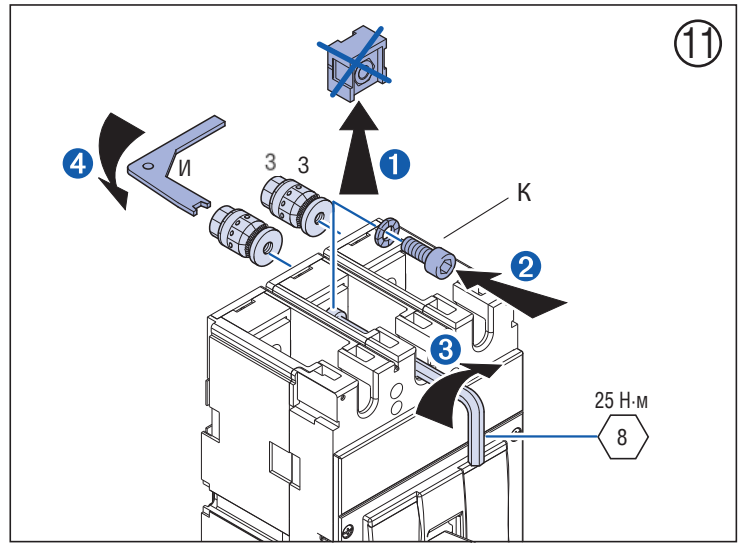

Присоединение медных шин

Присоединение кабелей (проводов)

Присоединение кабелей (проводов) с наконечниками

Ручка для снятия (втычное исполнение) (7003112)