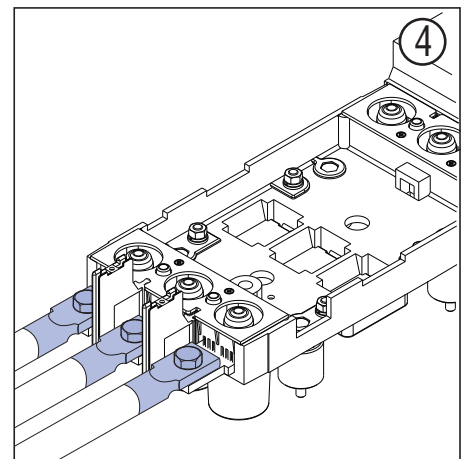

Присоединение медных шин

Присоединение кабелей (проводов)

Присоединение кабелей (проводов) с наконечниками

Ручка для снятия (втычное исполнение) (7003112)