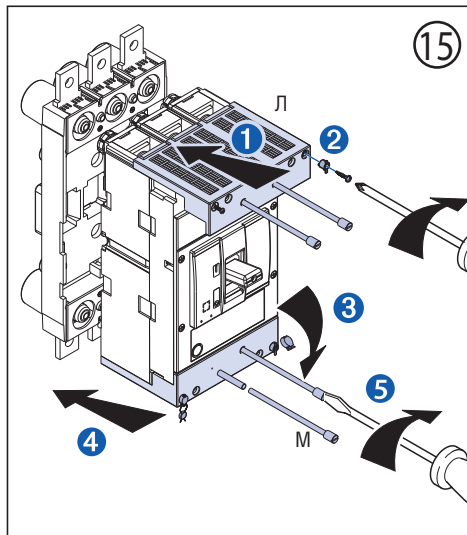

Присоединение медных шин

Присоединение кабелей (проводов)

Присоединение кабелей (проводов) с наконечниками

Ручка для снятия (втычное исполнение) (7003112)