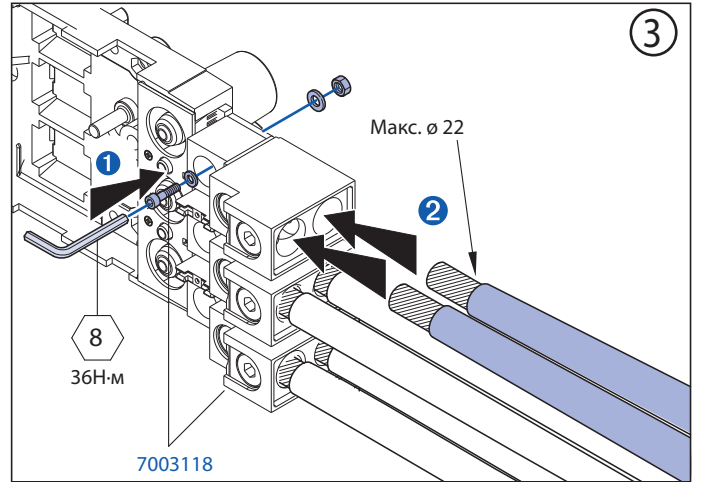

Присоединение медных шин

Присоединение кабелей (проводов)

Присоединение кабелей (проводов) с наконечниками

Ручка для снятия (втычное исполнение) (7003112)