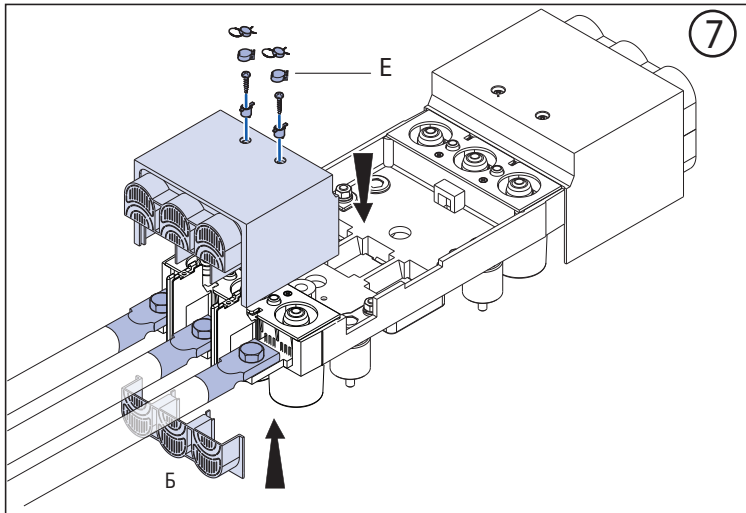

Присоединение медных шин

Присоединение кабелей (проводов)

Присоединение кабелей (проводов) с наконечниками

Ручка для снятия (втычное исполнение) (7003112)