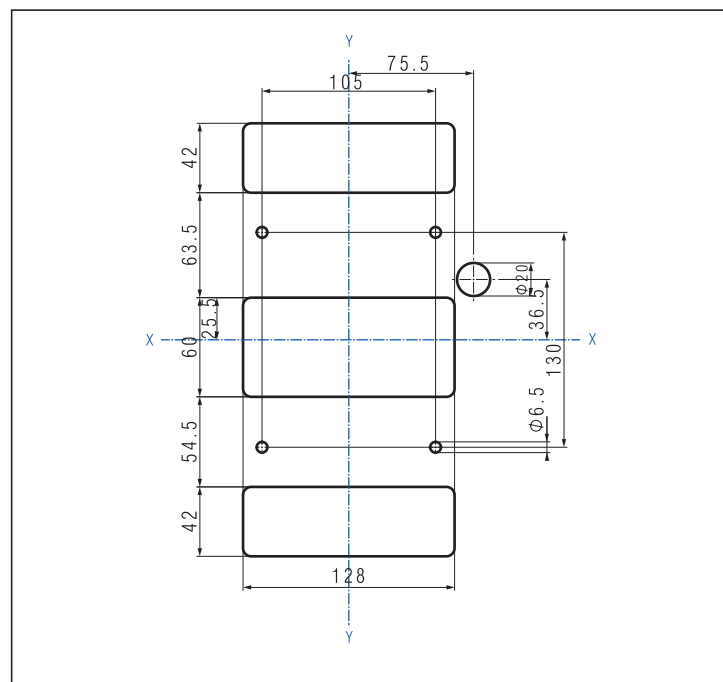

Периодически смазывайте электрические контакты специальным маслом