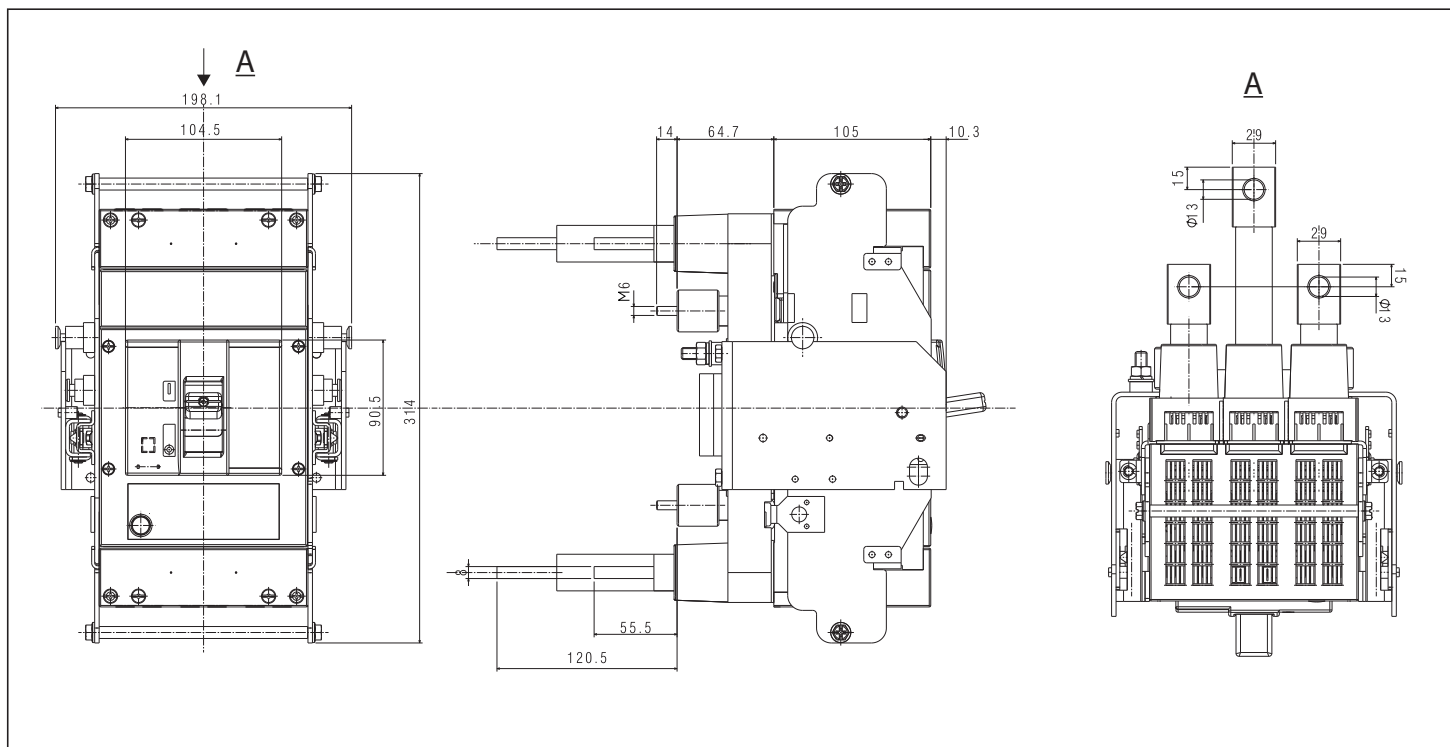

Периодически смазывайте электрические контакты специальным маслом