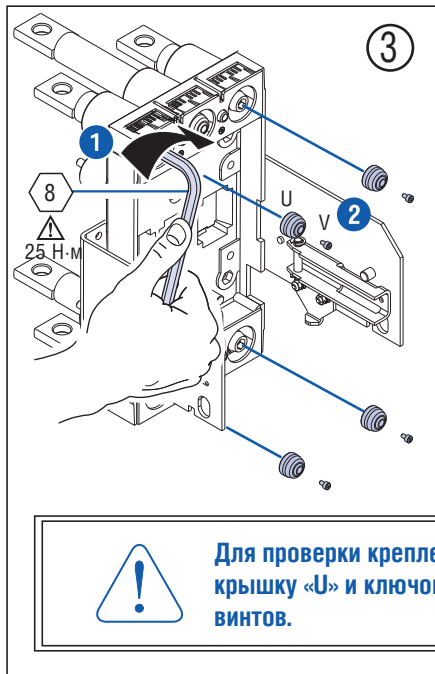

7003152

 Для проверки крепления открутите винт «V», снимите крышку «U» и ключом Torq 8 проверьте затяжку винтов.

7003151

 Для проверки крепления открутите винт «V», снимите крышку «U» и ключом Torq 8 проверьте затяжку винтов.