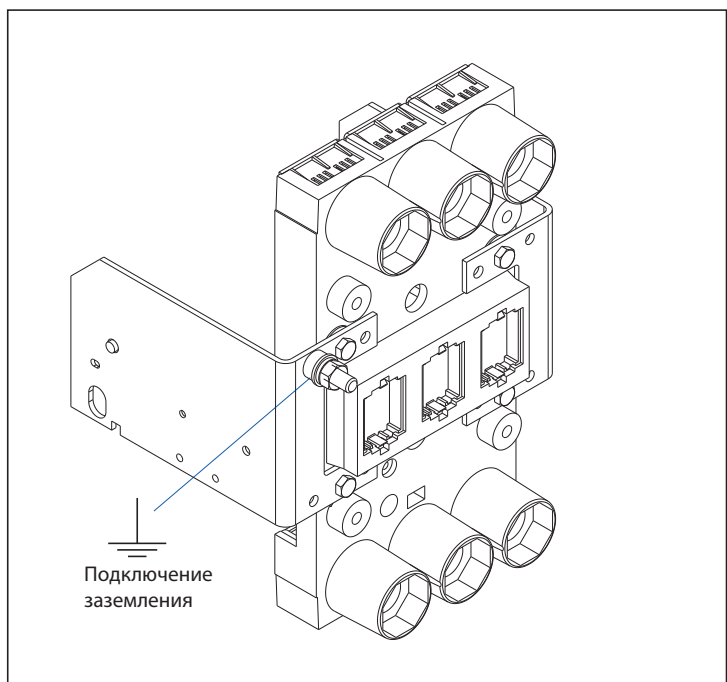

Периодически смазывайте электрические контакты специальным маслом