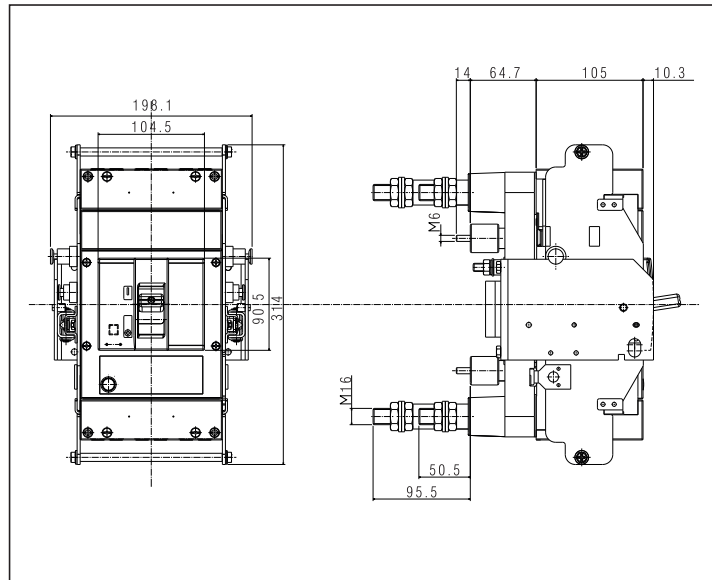

Периодически смазывайте электрические контакты специальным маслом