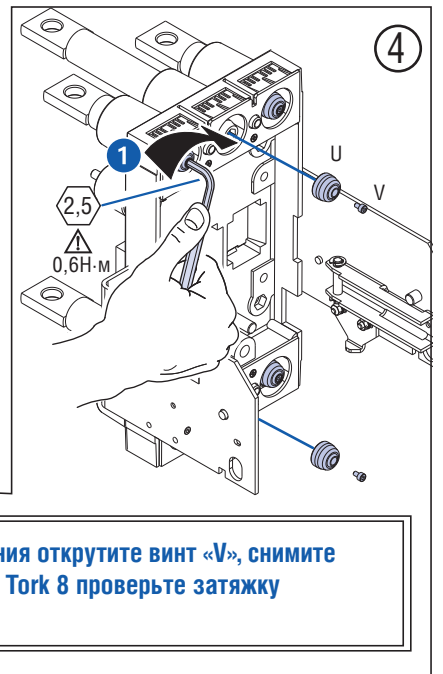

7003152

 Для проверки крепления открутите винт «V», снимите крышку «U» и ключом Torq 8 проверьте затяжку винтов.

7003151

 Для проверки крепления открутите винт «V», снимите крышку «U» и ключом Torq 8 проверьте затяжку винтов.