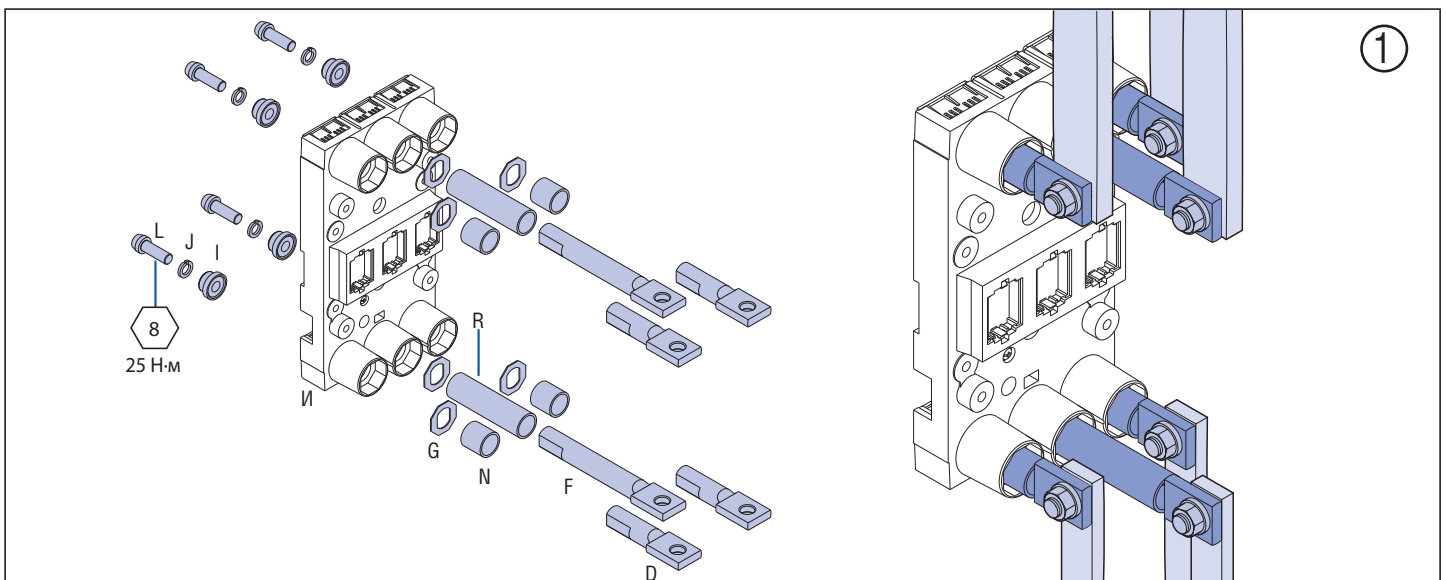

7003152

 Для проверки крепления открутите винт «V», снимите крышку «U» и ключом Torq 8 проверьте затяжку винтов.

7003151

 Для проверки крепления открутите винт «V», снимите крышку «U» и ключом Torq 8 проверьте затяжку винтов.