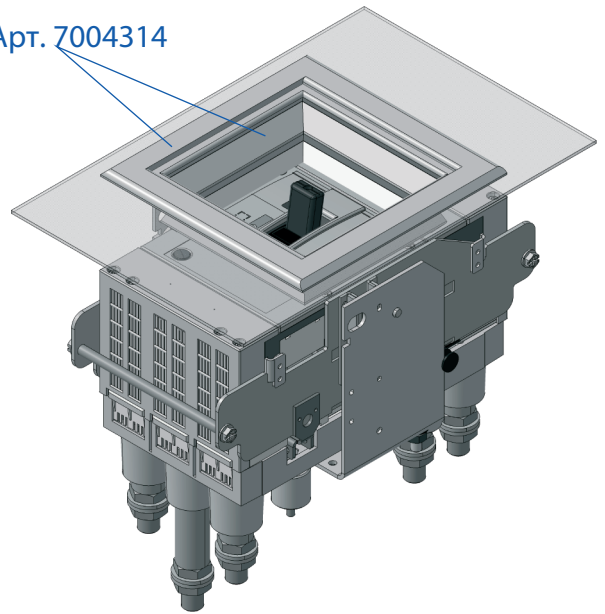

Арт. 7004314