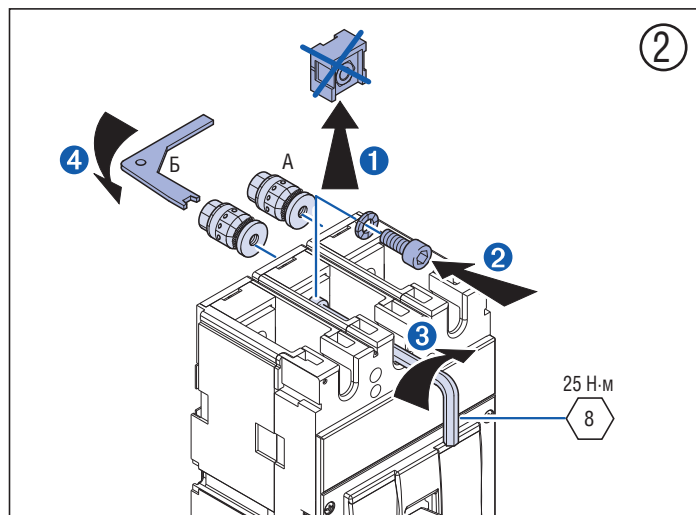

Устройство выдвжное с задним присоединением плоскими зажимами для ВА50-39Про (7003151)

ВА50-39Про

Устройство выдвжное с задним присоединением на шпильках для ВА50-39Про (7003152)

Аксессуары

	7003151	7003152
A	6	6
Б	1	1
В	6	6
Г	4	4
Д	2	2
Е	4	4
Ж	4	4
З	1	1
И		
Л	4	4
М	4	4
П	1	1
С	1	1
Т	2	2
У	2	2
Ф	4	4
Д	4	
Е	2	
Г	6	
И	6	
Ж	6	
Л	6	
М	4	
Р	2	
У	6	6
В	6	6
W	1