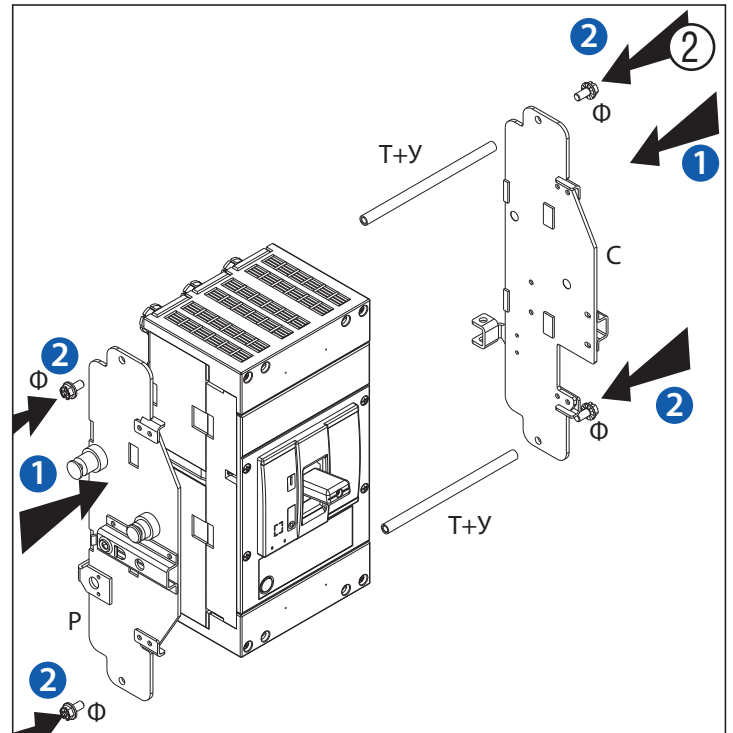

Для проверки крепления открутите винт «V», снимите крышку «U» и ключом Torq 8 проверьте затяжку винтов.

7003151, 7003152