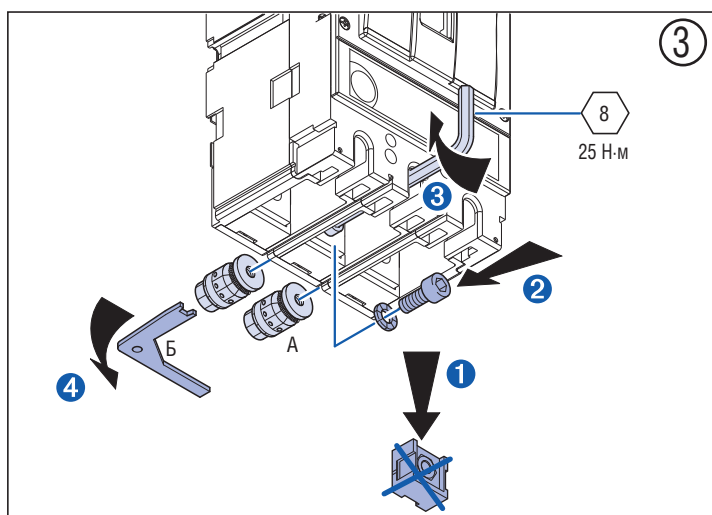

Устройство выдвжное с задним присоединением плоскими зажимами для ВА50-39Про (7003151)

ВА50-39Про

Устройство выдвжное с задним присоединением на шпильках для ВА50-39Про (7003152)

Аксессуары

	7003151	7003152
A	6	6
Б	1	1
В	6	6
Г	4	4
Д	2	2
Е	4	4
Ж	4	4
З	1	1
И		
Л	4	4
М	4	4
П	1	1
С	1	1
Т	2	2
У	2	2
Ф	4	4
Д	4	
Е	2	
Г	6	
И	6	
Ж	6	
Л	6	
М	4	
Р	2	
У	6	6
В	6	6
W	1