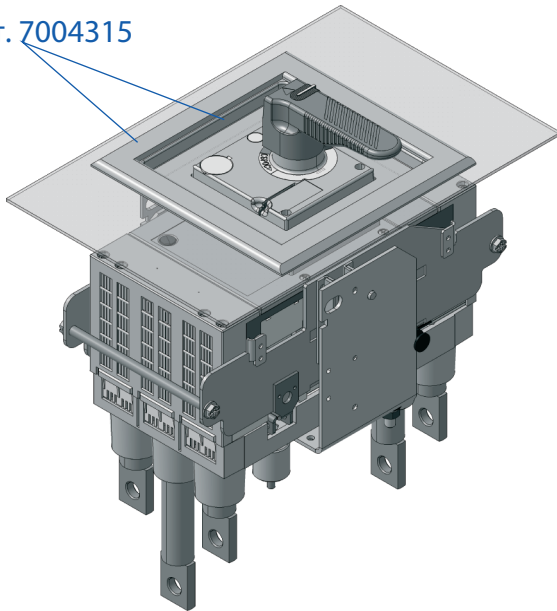

Арт. 7004315