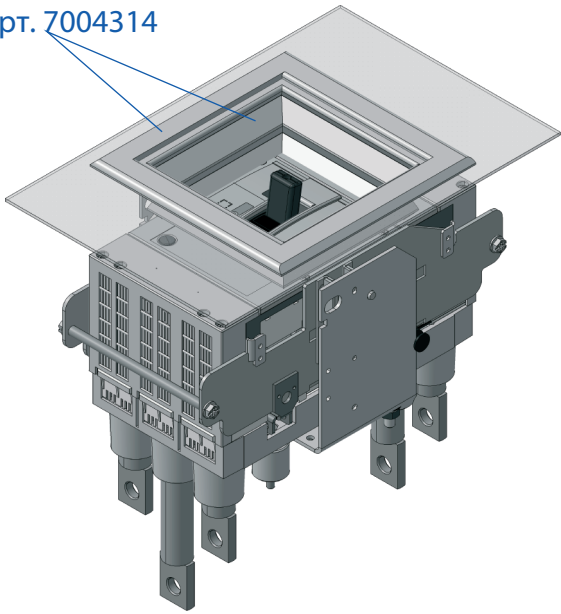

Арт. 7004314