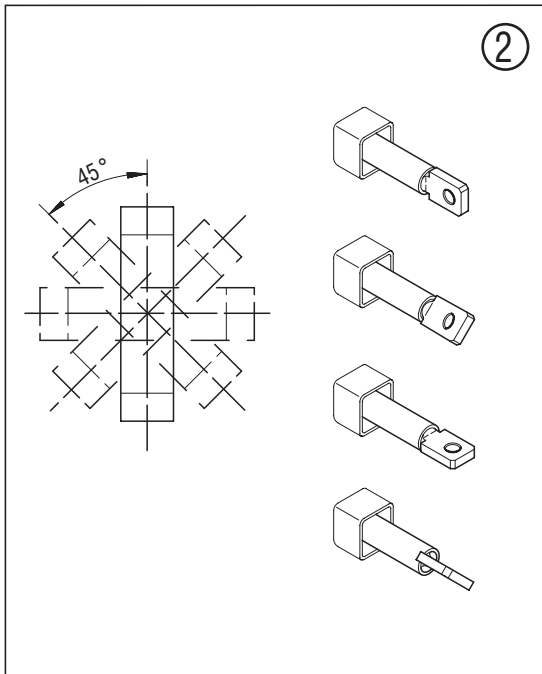

7003152

 Для проверки крепления открутите винт «V», снимите крышку «U» и ключом Torq 8 проверьте затяжку винтов.

7003151

 Для проверки крепления открутите винт «V», снимите крышку «U» и ключом Torq 8 проверьте затяжку винтов.