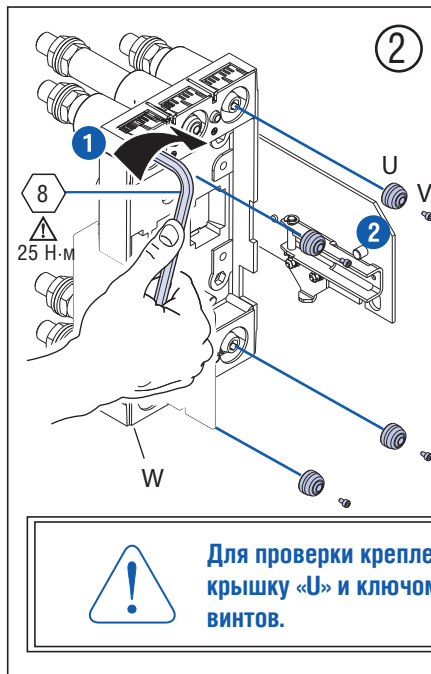

7003152

 Для проверки крепления открутите винт «V», снимите крышку «U» и ключом Torq 8 проверьте затяжку винтов.

7003151

 Для проверки крепления открутите винт «V», снимите крышку «U» и ключом Torq 8 проверьте затяжку винтов.