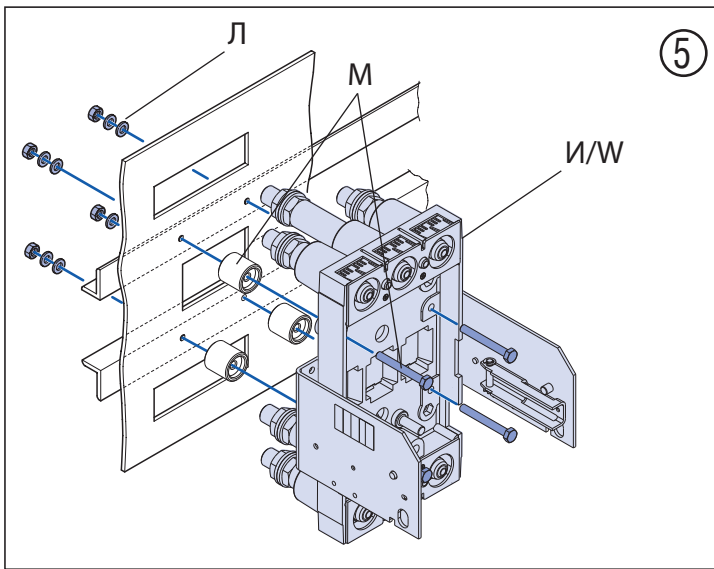

7003152

 Для проверки крепления открутите винт «V», снимите крышку «U» и ключом Torq 8 проверьте затяжку винтов.

7003151

 Для проверки крепления открутите винт «V», снимите крышку «U» и ключом Torq 8 проверьте затяжку винтов.