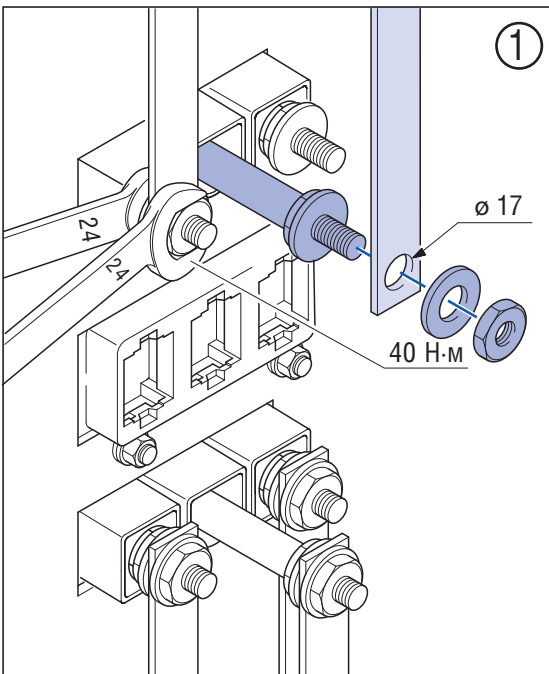

7003152

 Для проверки крепления открутите винт «V», снимите крышку «U» и ключом Torq 8 проверьте затяжку винтов.

7003151

 Для проверки крепления открутите винт «V», снимите крышку «U» и ключом Torq 8 проверьте затяжку винтов.