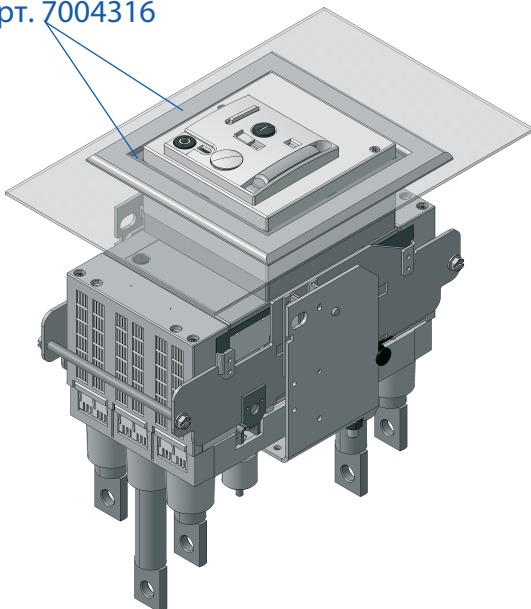

Арт. 7004316