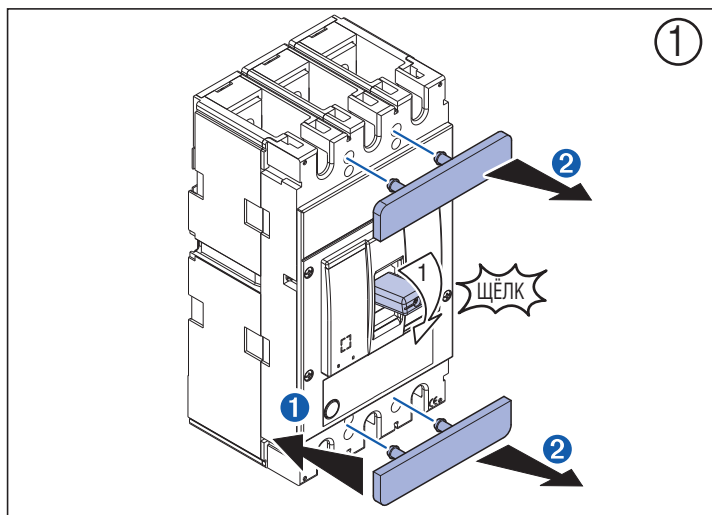

Устройство выдвжное с задним присоединением плоскими зажимами для ВА50-39Про (7003151)

ВА50-39Про

Устройство выдвжное с задним присоединением на шпильках для ВА50-39Про (7003152)

Аксессуары

	7003151	7003152
A	6	6
Б	1	1
В	6	6
Г	4	4
Д	2	2
Е	4	4
Ж	4	4
З	1	1
И		
Л	4	4
М	4	4
П	1	1
С	1	1
Т	2	2
У	2	2
Ф	4	4
Д	4	
Е	2	
Г	6	
И	6	
Ж	6	
Л	6	
М	4	
Р	2	
У	6	6
В	6	6
W	1