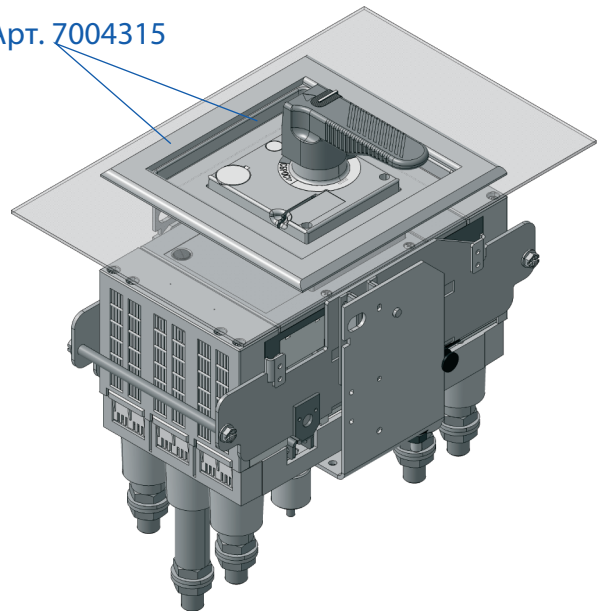

Арт. 7004315