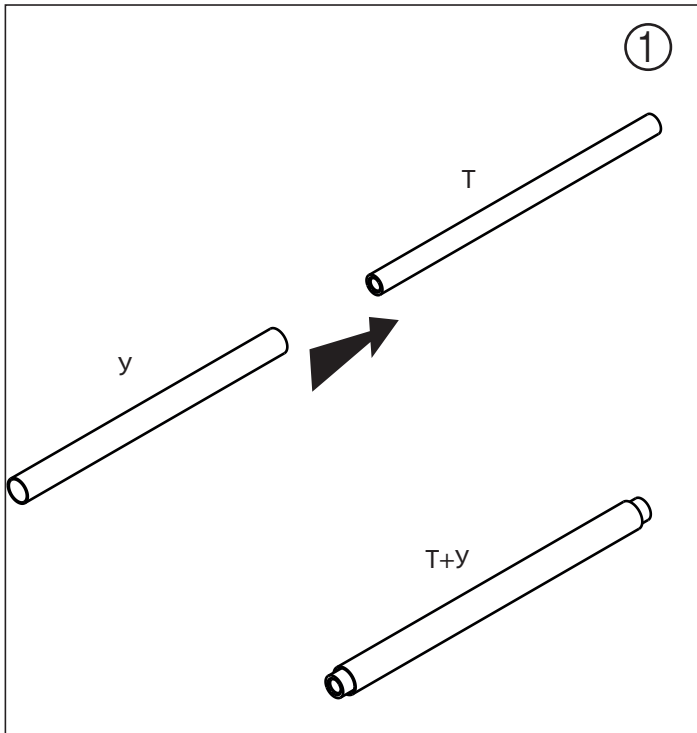

Для проверки крепления открутите винт «V», снимите крышку «U» и ключом Torq 8 проверьте затяжку винтов.

7003151, 7003152