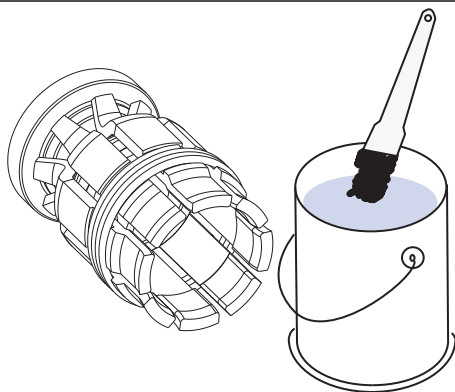

Периодически смазывайте электрические контакты специальным маслом