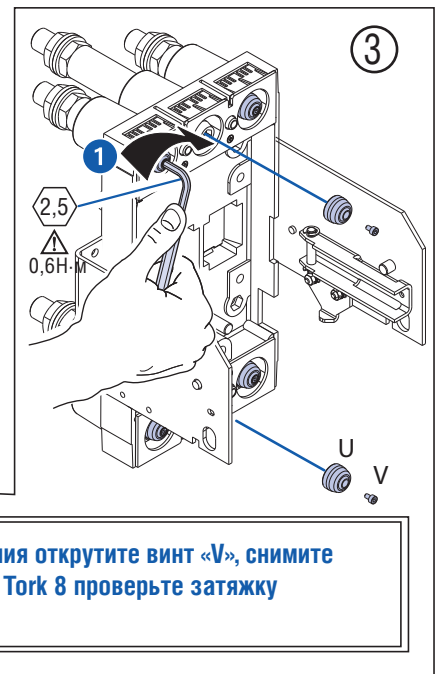

7003152

 Для проверки крепления открутите винт «V», снимите крышку «U» и ключом Torq 8 проверьте затяжку винтов.

7003151

 Для проверки крепления открутите винт «V», снимите крышку «U» и ключом Torq 8 проверьте затяжку винтов.