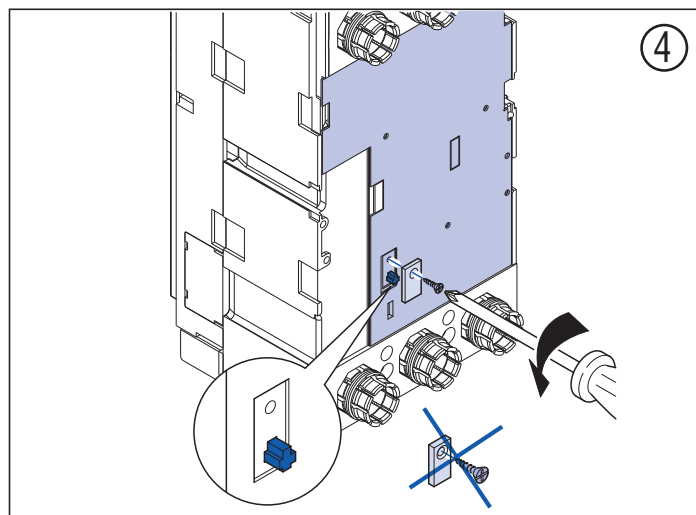

Устройство выдвжное с задним присоединением плоскими зажимами для ВА50-39Про (7003151)

ВА50-39Про

Устройство выдвжное с задним присоединением на шпильках для ВА50-39Про (7003152)

Аксессуары

	7003151	7003152
A	6	6
Б	1	1
В	6	6
Г	4	4
Д	2	2
Е	4	4
Ж	4	4
З	1	1
И		
Л	4	4
М	4	4
П	1	1
С	1	1
Т	2	2
У	2	2
Ф	4	4
Д	4	
Е	2	
Г	6	
И	6	
Ж	6	
Л	6	
М	4	
Р	2	
У	6	6
В	6	6
W	1