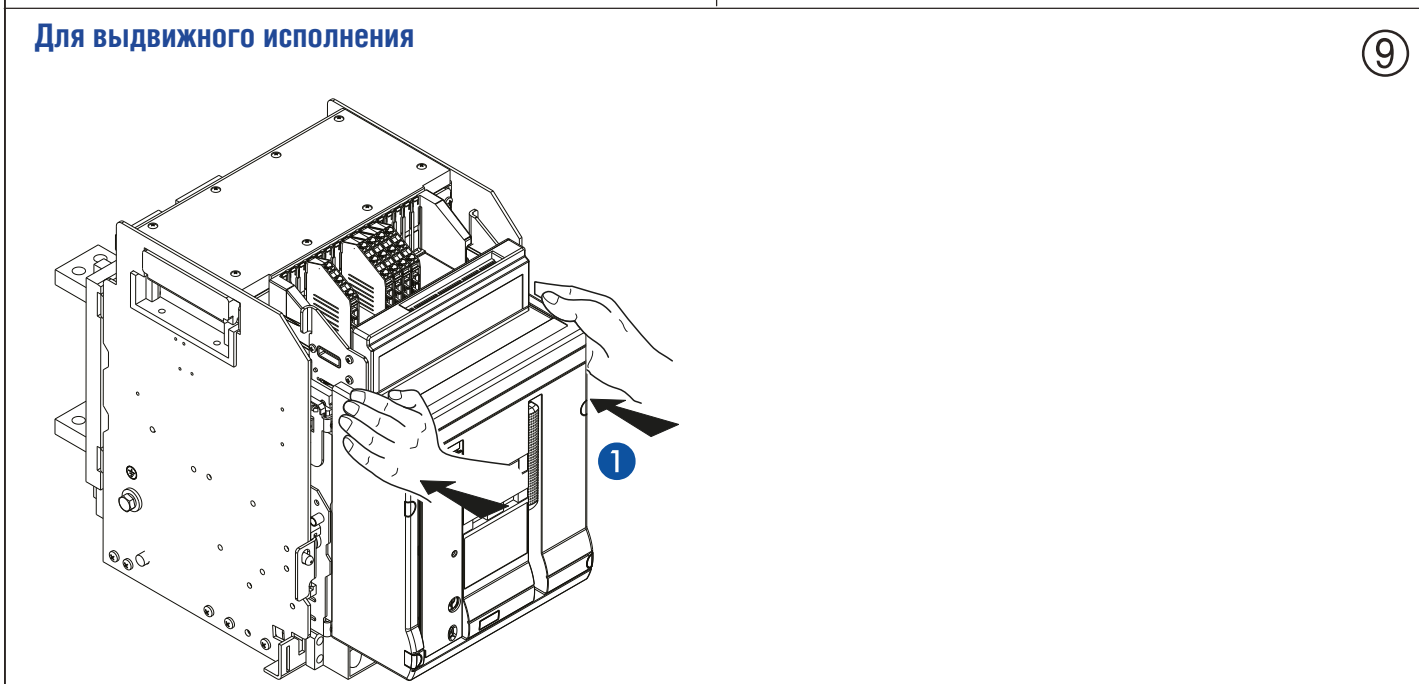

Для выдвигного исполнения

Для выдвжного исполнения

Для выдвжного исполнения

Для выдвжного исполнения

### **Меры предосторожности**

Установка данного изделия должна выполняться в соответствии с правилами монтажа и предпочтительно квалифицированным электриком. Неправильный монтаж или нарушение правил эксплуатации изделия могут привести к возникновению пожара или поражению электрическим током. Перед монтажом необходимо внимательно ознакомиться с данной инструкцией, а также принять во внимание требования к месту установки изделия.